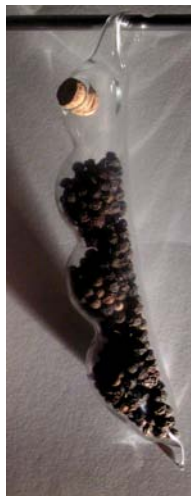

Tél. 06 82 05 39 24
souflodrey@yahoo.fr

Germer, pousser, grandir, comme un végétal. Passer de l'infiniment petit à l'infiniment grand nous concerne tous. La lumière, source d'énergie impalpable, permet grâce à un filtre de verre, de rendre visible l'invisible. Le voile se dévoile, le verre nous révèle l'insondable réalité de notre évolution.

*"Saveurs nomades"
contenants à épices
soufflage au chalumeau
hauteur de 14 à 25 cm*

*page de droite
Installation, verre projeté sur voile
Découpe jet d'eau, thermoformage
80 cm à 150 cm*

audrey durand